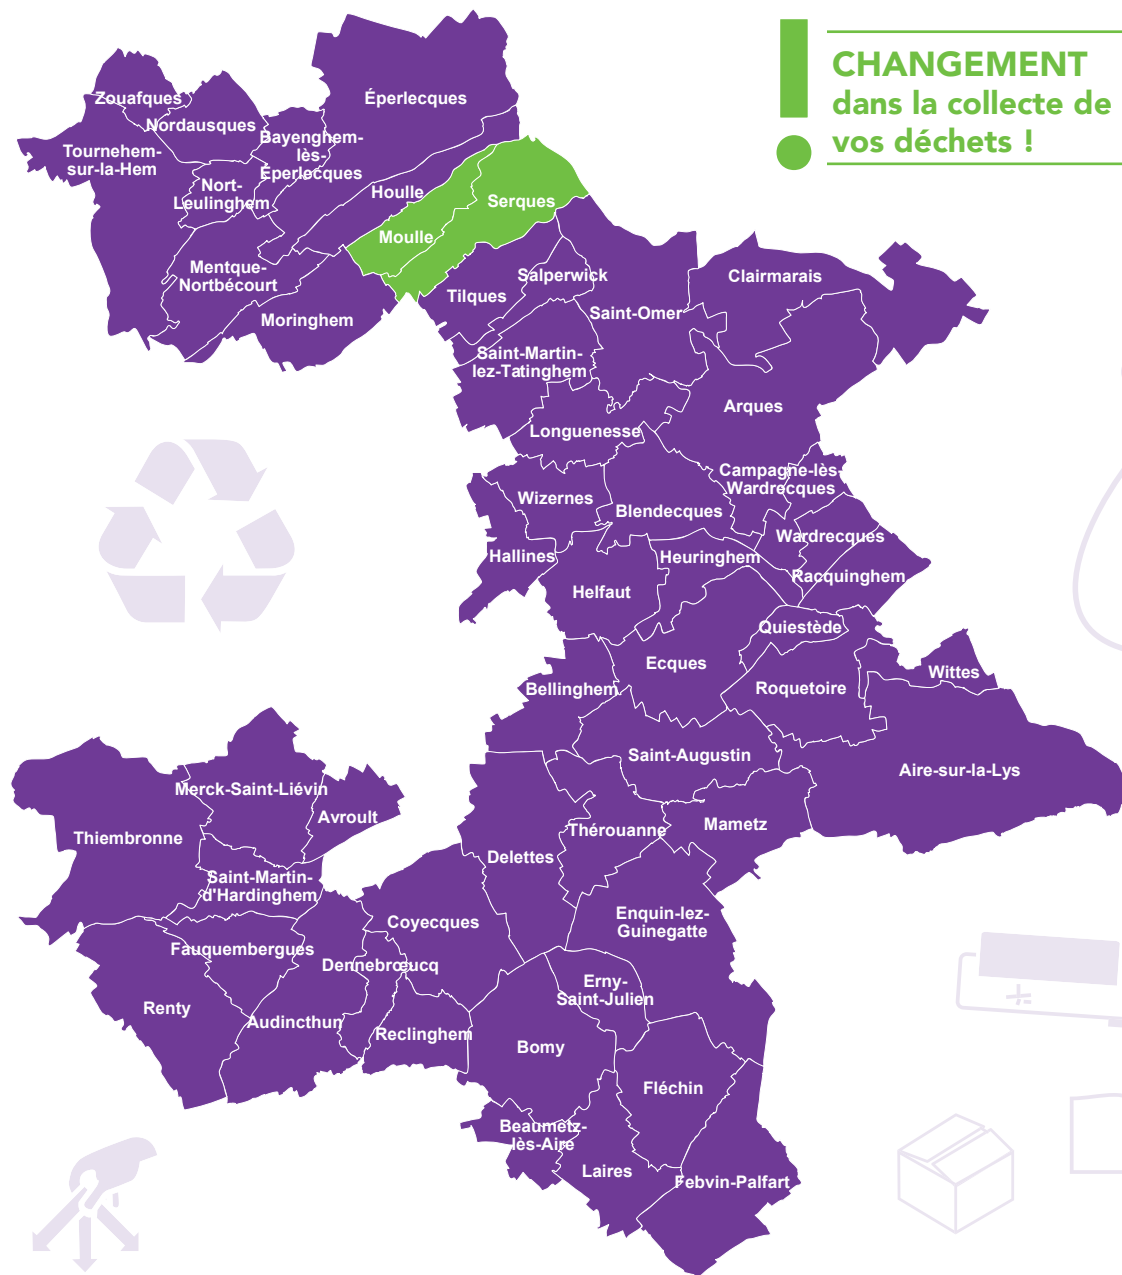

CALENDRIER DE COLLECTE DES DECHETS

2019

MOULLE

SERQUES

**CHANGEMENT
dans la collecte de
vos déchets !**

Pour tout renseignement complémentaire,
vous pouvez contacter le numéro vert :

0 800 676 053

Service & appel
gratuits

www.ca-pso.fr

CITEO

ORDURES MÉNAGÈRES

VENDREDI

12h45 à 20h

TRI SÉLECTIF

LUNDI

5h15 à 12h30

1 FOIS TOUS LES 15 JOURS
SEMAINES PAIRES

ex : semaine 2 (lundi 7 janvier 2019),
semaine 4 (lundi 21 janvier 2019), ...

VERRE

uniquement les bouteilles,
canettes, pots et bocaux
sans bouchons vidés de leur contenu